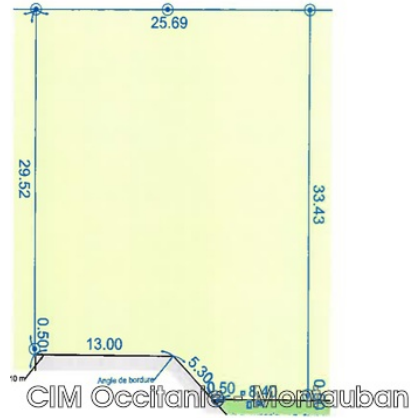

86 300 €

Achat terrain

Surface : 813 m²

Prestations :

Calme, Lotissement, Borné

Terrain 9935 Montech

À VENDRE - MONTECH terrain à bâtir de 813 m². Avec une largeur de 25,69 m et une profondeur de 33,43 m. Ce terrain est plat, viabilisé, et au tout-à-l'égout. Si vous êtes intéressé et souhaitez réserver ce terrain, entrez rapidement en contact avec Christian HAMON Agent Commercial, Tél. : 06.62.11.49.84 ou par e-mail c.hamon82000@gmail.com. Numéro RSAC de Montauban 488 831 058. PRIX : 86 300 € HAI Les Honoraires sont à la charge du vendeur.