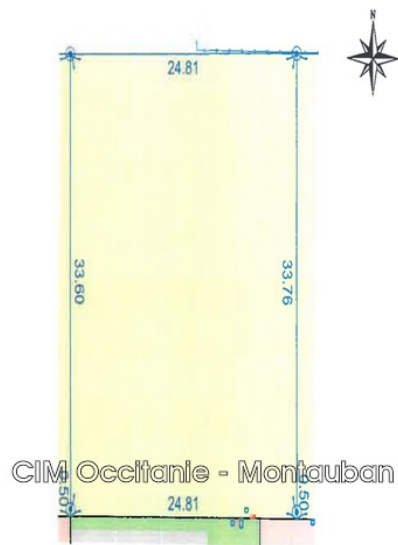

89 800 €

Achat terrain

Surface : 848 m²

Aspect terrain : Plat

Prestations :

Calme, Lotissement, Borné

Terrain 9936 Montech

À VENDRE - MONTECH terrain à bâtir de 848 m². Avec une largeur de 24,81 m et une profondeur de 33,76 m. Ce terrain est plat, viabilisé, et au tout-à-l'égout. Si vous êtes intéressé et souhaitez réserver ce terrain, entrez rapidement en contact avec Christian HAMON Agent Commercial, Tél. : 06.62.11.49.84 ou par e-mail c.hamon82000@gmail.com. Numéro RSAC de Montauban 488 831 058. PRIX : 89 800€ HAI Les Honoraires sont à la charge du vendeur.